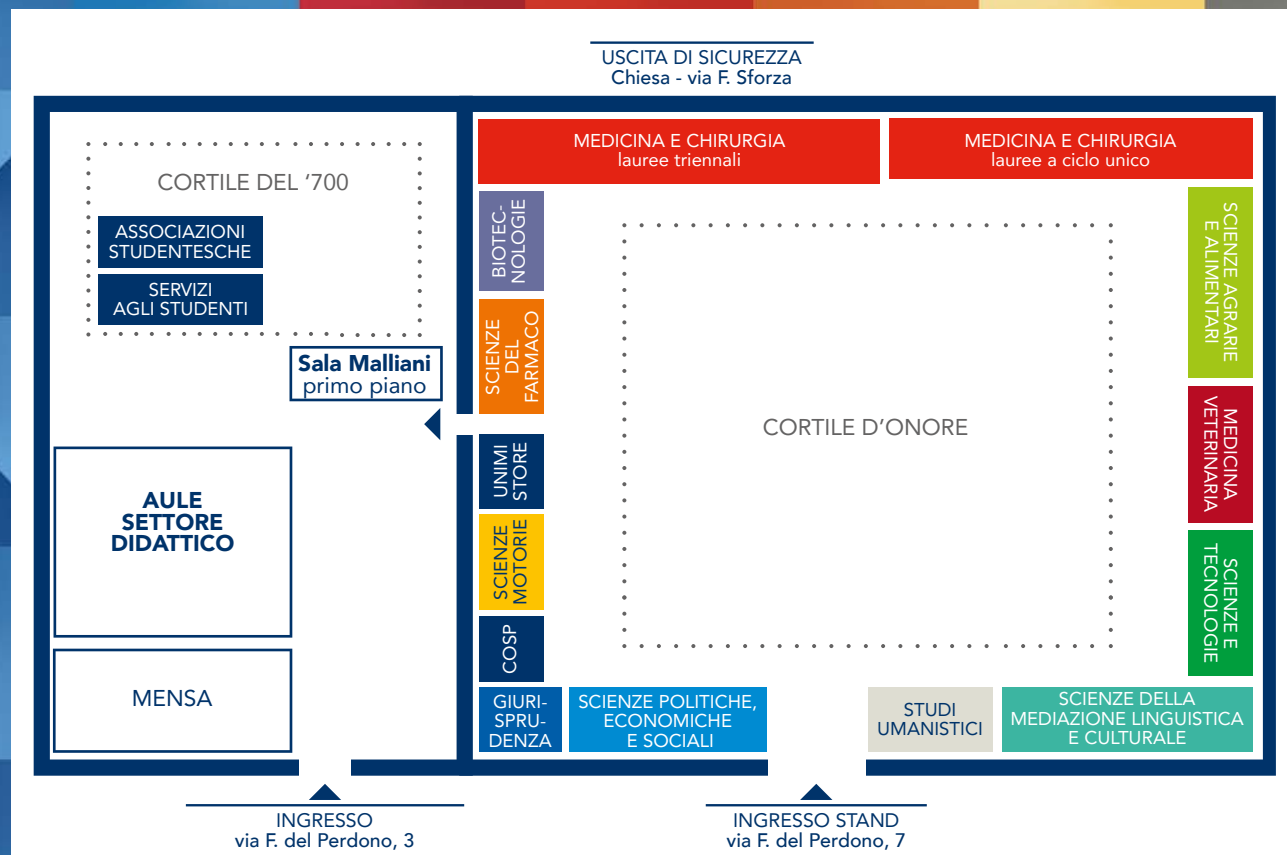

UNIVERSITÀ
DEGLI STUDI
DI MILANO

Play your OPEN DAY

22/06
H 9-17

via Festa del Perdono 7 - Milano

STAND INFORMATIVI
dei Corsi di laurea triennale
e magistrale a ciclo unico e
dei Servizi di Ateneo

Accesso con iscrizione obbligatoria
dalle H 9.00 alle H 17.00

INFORMAZIONI e ISCRIZIONI
cosp.orientamentounimi.it

Play your OPEN DAY

Studiare in Statale

Sala Pio XII, via Sant'Antonio 5 - Milano
e in contemporanea online

Accesso con iscrizione
obbligatoria

INFORMAZIONI e ISCRIZIONI
cosp.orientamentounimi.it

- ◆ Dalle 9.30 alle 11.00
- ◆ Dalle 11.30 alle 13.00