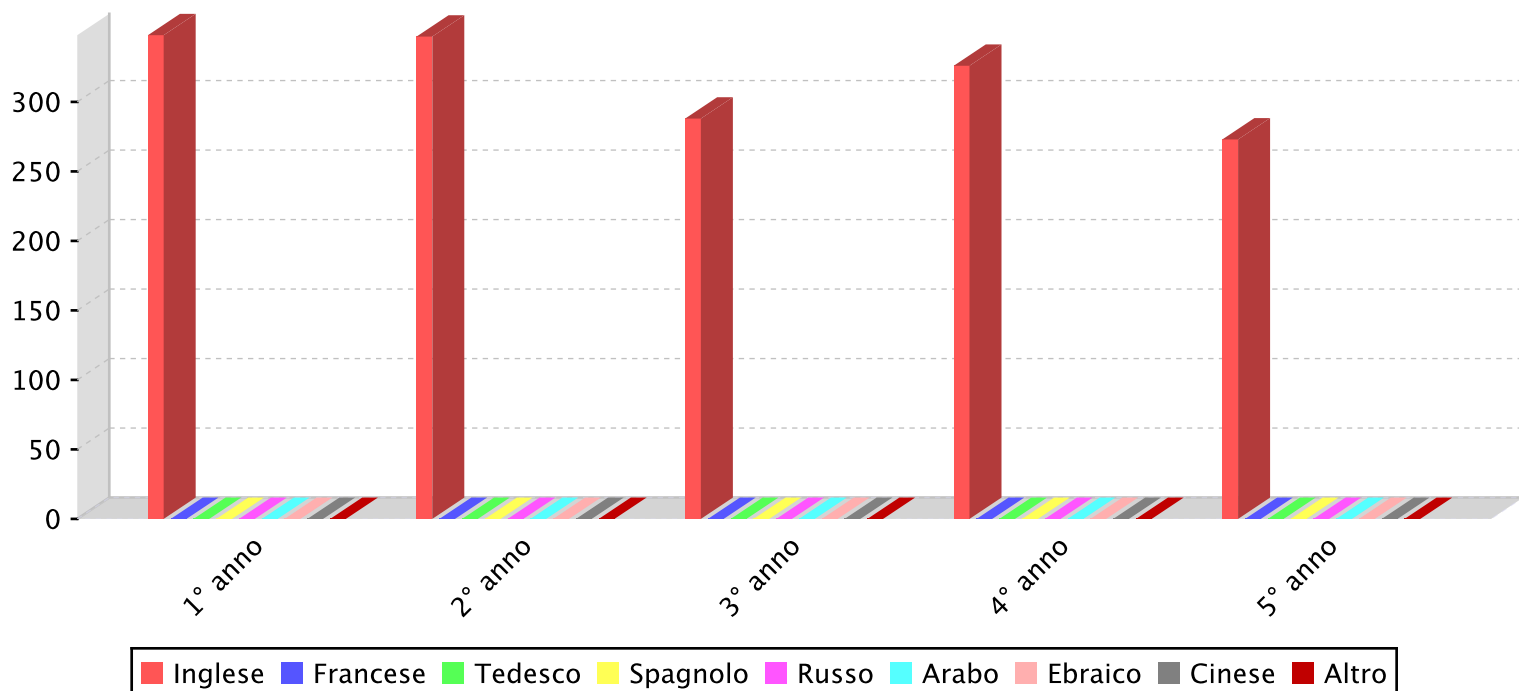

Dipartimento per la programmazione e la gestione delle risorse umane, finanziarie e strumentali

Direzione Generale per i Contratti, gli Acquisti e per i Sistemi Informativi e la Statistica

Dati Statistici Anno Scolastico 2018/19

Istituto Principale MISL01000C

Denominazione LICEO ARTISTICO STATALE DI BRERA

Codice Scuola MISL01000C

Denominazione LICEO ARTISTICO STATALE DI BRERA

### Studenti per lingue straniere studiate