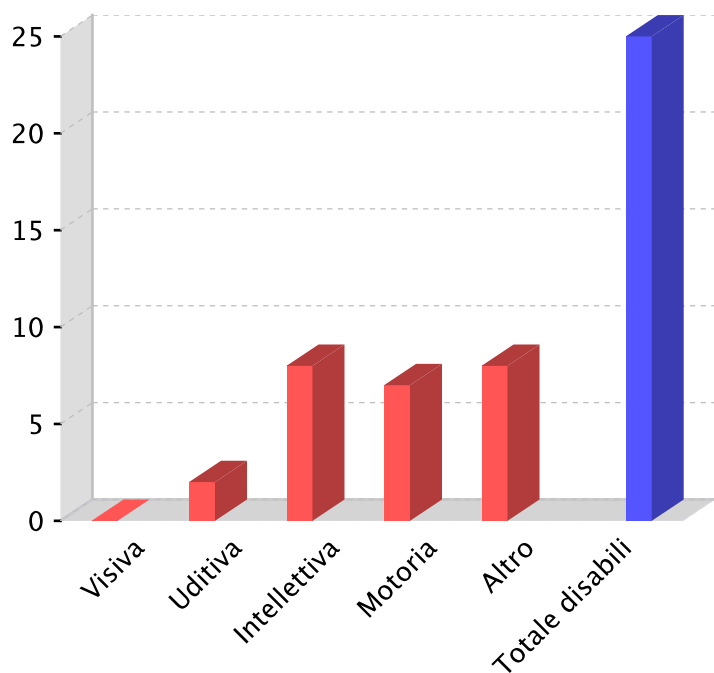

### Studenti per indirizzo di studio

Dati Statistici Anno Scolastico 2018/19

Istituto Principale MISL01000C

Denominazione LICEO ARTISTICO STATALE DI BRERA

Codice Scuola MISL01000C

Denominazione LICEO ARTISTICO STATALE DI BRERA

Studenti per anno di corso

Studenti con cittadinanza non italiana per anno di corso

■ in anticipo ■ regolari ■ in ritardo

■ Totale ■ Nati in Italia

Studenti disabili per tipologia di disabilità

Studenti con DSA

Ministero dell'Istruzione, dell'Università e della Ricerca