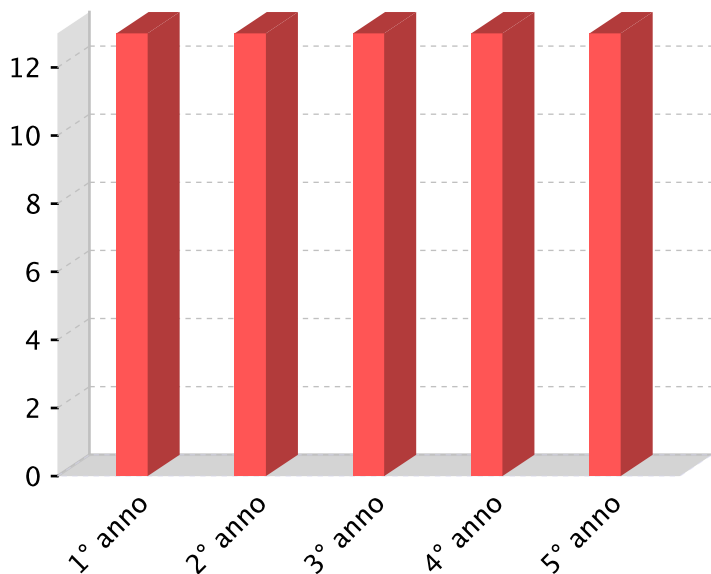

Studenti per anno di corso

Classi per anno di corso