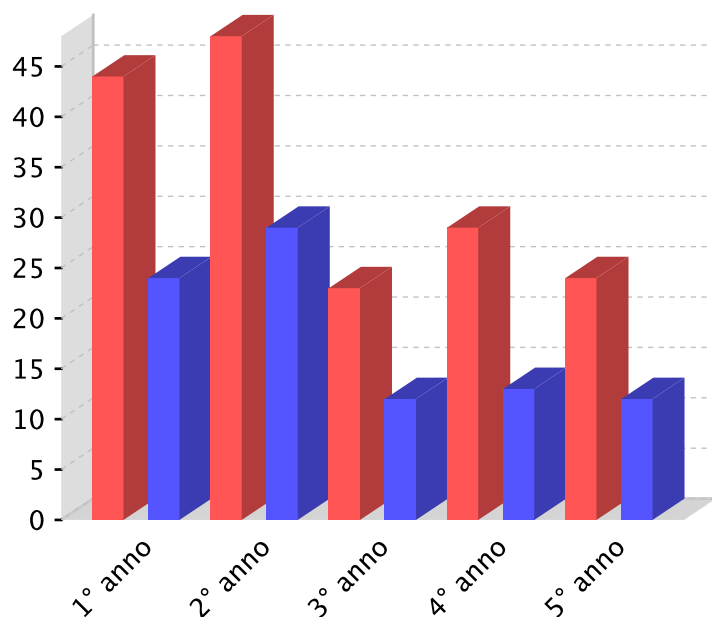

### Studenti per indirizzo di studio

Dati Statistici Anno Scolastico 2018/19

Istituto Principale MISL01000C

Denominazione LICEO ARTISTICO STATALE DI BRERA

Codice Scuola MISL01000C

Denominazione LICEO ARTISTICO STATALE DI BRERA

Studenti per anno di corso

Studenti con cittadinanza non italiana per anno di corso

■ in anticipo ■ regolari ■ in ritardo

■ Totale ■ Nati in Italia

Studenti disabili per tipologia di disabilità

Studenti con DSA

Ministero dell'Istruzione, dell'Università e della Ricerca