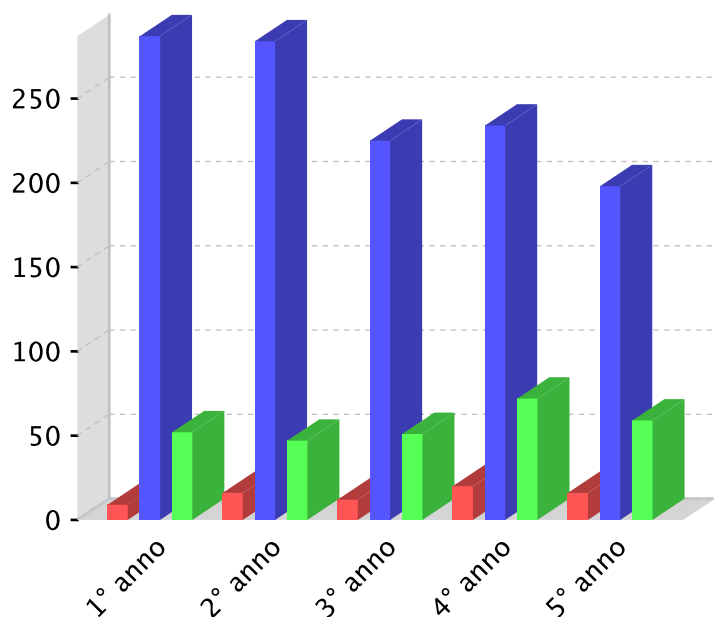

### Studenti per indirizzo di studio

Dati Statistici Anno Scolastico 2018/19

Istituto Principale MISL01000C

Denominazione LICEO ARTISTICO STATALE DI BRERA

Codice Scuola MISL01000C

Denominazione LICEO ARTISTICO STATALE DI BRERA

Studenti per anno di corso

Studenti con cittadinanza non italiana per anno di corso

■ in anticipo ■ regolari ■ in ritardo

■ Totale ■ Nati in Italia

Studenti disabili per tipologia di disabilità

Studenti con DSA

Ministero dell'Istruzione, dell'Università e della Ricerca