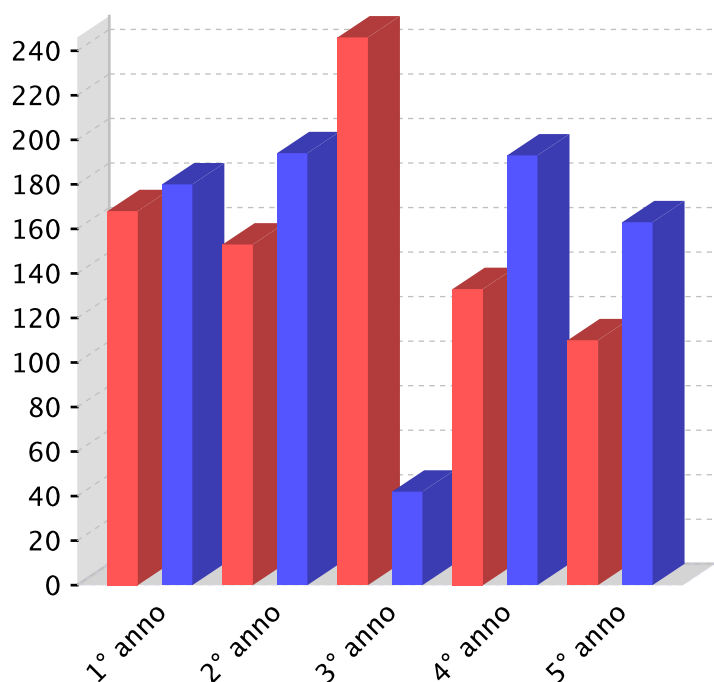

Insegnamento della religione cattolica

Studenti che fruiscono Studenti che non fruiscono