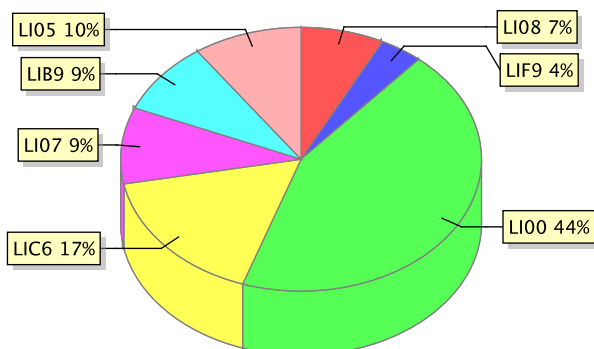

Dati Statistici Anno Scolastico 2018/19

Istituto Principale MISL01000C

Denominazione LICEO ARTISTICO STATALE DI BRERA

Codice Scuola MISL01000C

Denominazione LICEO ARTISTICO STATALE DI BRERA

### Studenti per indirizzo di studio